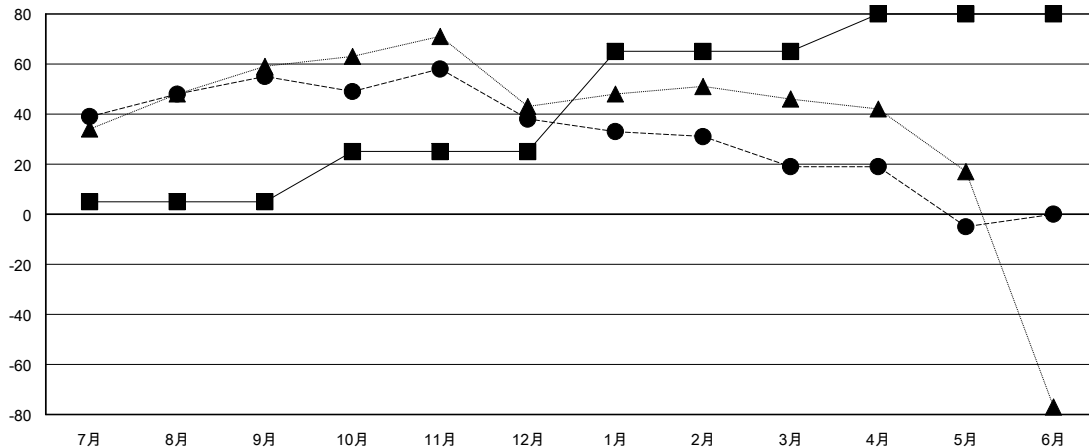

MONTHLY MEMBERSHIP PROGRESS REPORT

District 337 D

Results as of: 5/31/2017

GMT: Masayoshi Maruyama

地域 JAPAN

GMT会則地域

クラブ			
結果 : 2016-2017			
四半期	新クラブ目標	新クラブ	解散クラブ
7月/8月/9月	0	0	1
10月/11月/12月	0	0	0
1月/2月/3月	1	0	0
4月/5月/6月	1	0	0

名			
結果 : 2016-2017			
四半期	新会員 (再入会と転入を含めない) 純増目標	新会員 (再入会と転入を含めない) 実際	退会者 (転籍を含む) 実際
7月/8月/9月	5	111	56
10月/11月/12月	20	36	53
1月/2月/3月	40	45	64
4月/5月/6月	15	39	63

新クラブ目標及び実績累計

会員目標及び実績累計

解散クラブ: 1	64 CLUBS OF 77 一名以上の新会員を登録	男女別
		男性 2,027 (85.49%)
		女性 344 (14.51%)
退会者	会員累計データを見るには、ここをクリック ク	世帯主/家族会員合計 330
物故会員 18		国際会費半額の家族会員 179
クラブ解散 0		
その他 218		
合計 236		