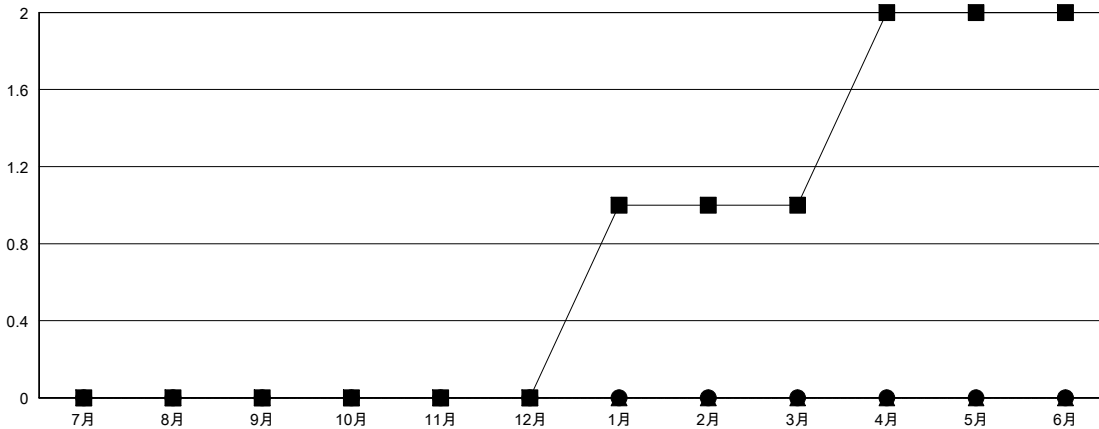

MONTHLY MEMBERSHIP PROGRESS REPORT

District 337 D

Results as of: 5/31/2017

GMT: Masayoshi Maruyama

地域 JAPAN

GMT会則地域

クラブ			
結果 : 2016-2017			
四半期	新クラブ目標	新クラブ	解散クラブ
7月/8月/9月	0	0	1
10月/11月/12月	0	0	0
1月/2月/3月	1	0	0
4月/5月/6月	1	0	0

名			
結果 : 2016-2017			
四半期	新会員 (再入会と転入を含めない) 純増目標	新会員 (再入会と転入を含めない) 実際	退会者 (転籍を含む) 実際
7月/8月/9月	5	111	56
10月/11月/12月	20	36	53
1月/2月/3月	40	45	64
4月/5月/6月	15	39	63

新クラブ目標及び実績累計

会員目標及び実績累計

解散クラブ: 1	64 CLUBS OF 77 一名以上の新会員を登録	男女別
		男性 2,027 (85.49%)
		女性 344 (14.51%)
退会者	会員累計データを見るには、ここをクリック ク	世帯主/家族会員合計 330
物故会員 18		国際会費半額の家族会員 179
クラブ解散 0		
その他 218		
合計 236		